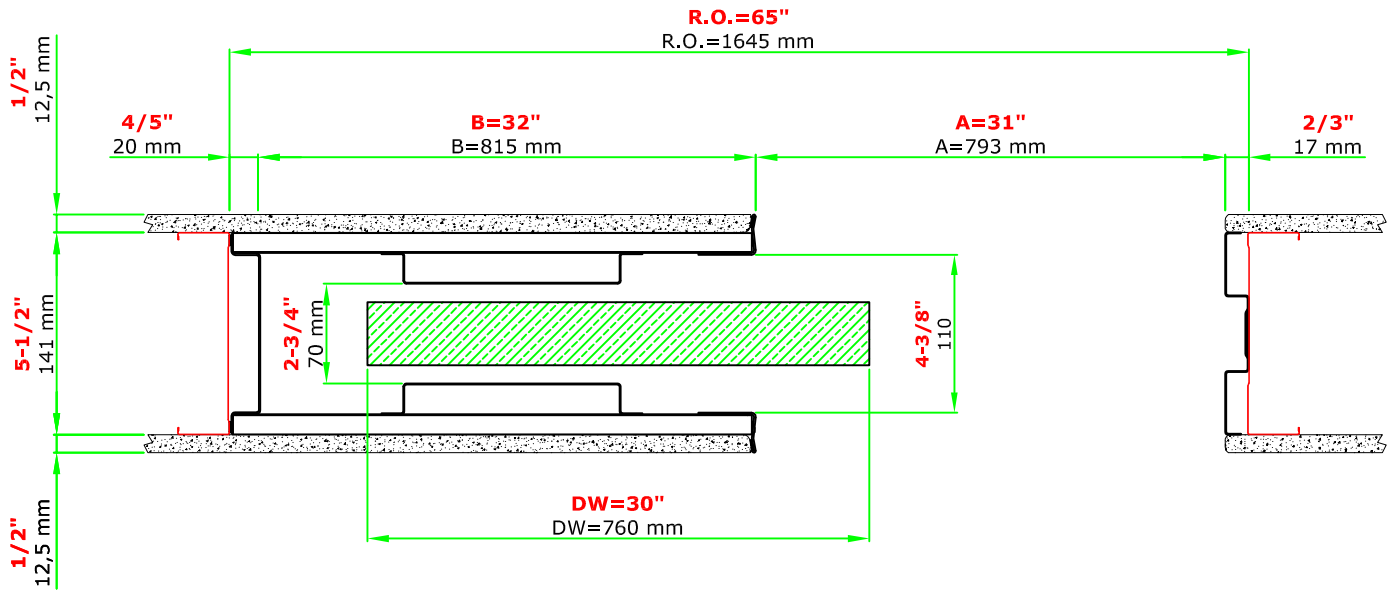

# LUCE 30"x96"

www.eclisse.us

EURO ARCHITECTURAL, LLC

Tel: 1-800-614-1474

Email: info@euro-arch.com