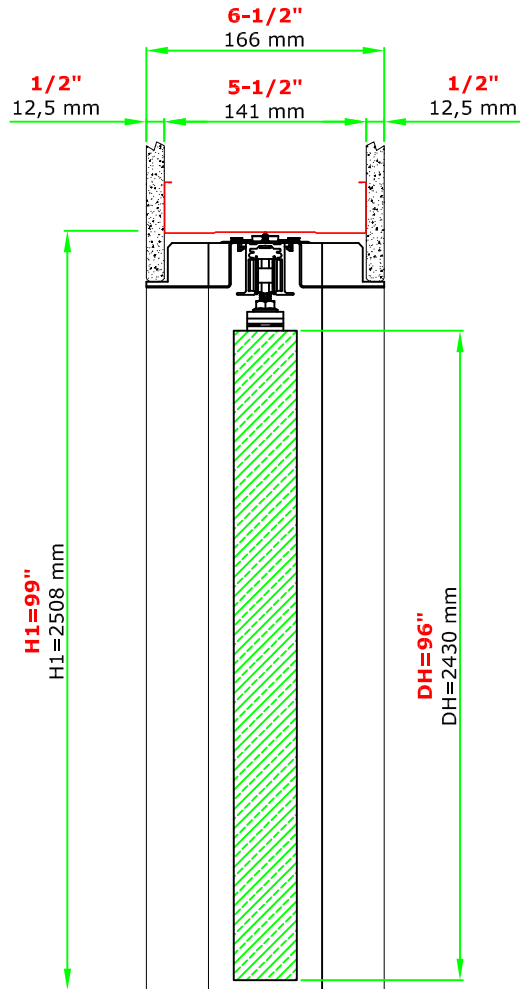

# LUCE 30"x96"

www.eclisse.us

EURO ARCHITECTURAL, LLC

Tel: 1-800-614-1474

Email: info@euro-arch.com