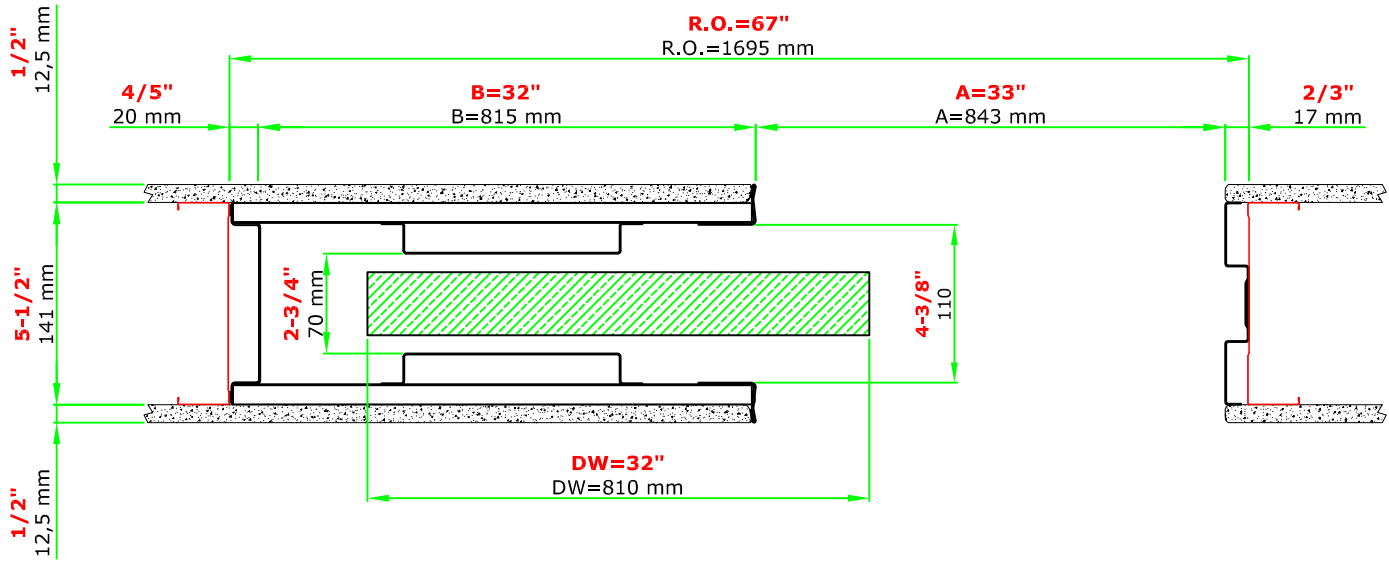

# LUCE 32"x80"

www.eclisse.us

EURO ARCHITECTURAL, LLC

Tel: 1-800-614-1474

Email: info@euro-arch.com