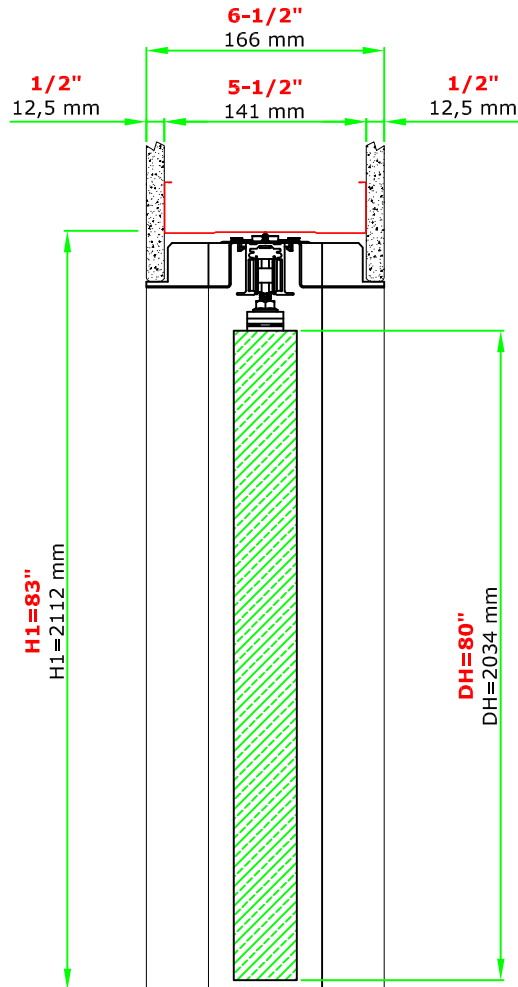

# LUCE 32"x80"

www.eclisse.us

EURO ARCHITECTURAL, LLC

Tel: 1-800-614-1474

Email: info@euro-arch.com