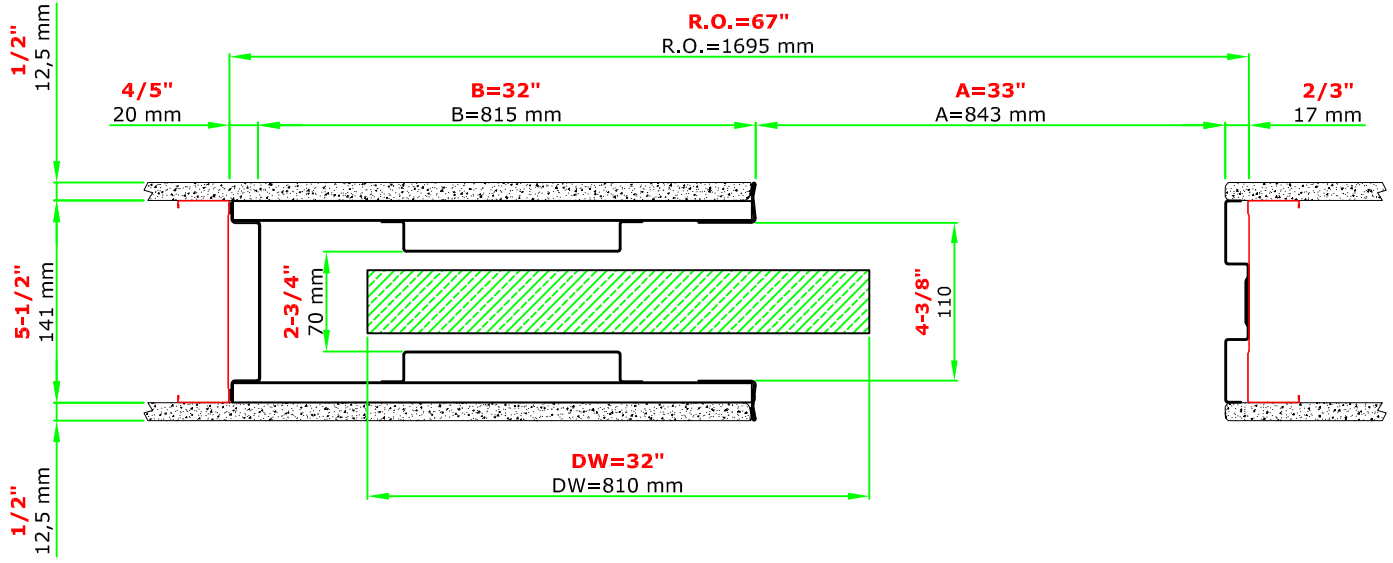

# LUCE 32"x84"

www.eclisse.us

EURO ARCHITECTURAL, LLC

Tel: 1-800-614-1474

Email: info@euro-arch.com