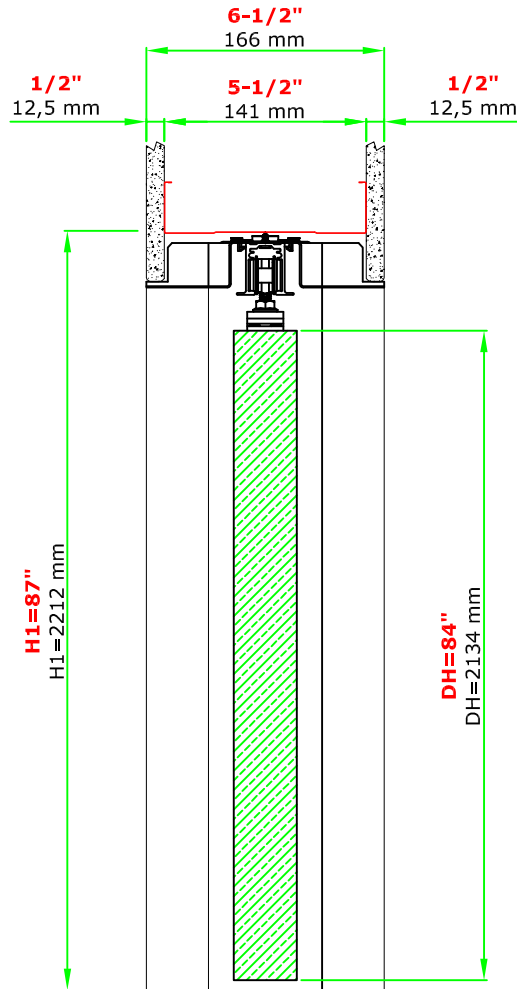

# LUCE 32"x84"

www.eclisse.us

EURO ARCHITECTURAL, LLC

Tel: 1-800-614-1474

Email: info@euro-arch.com