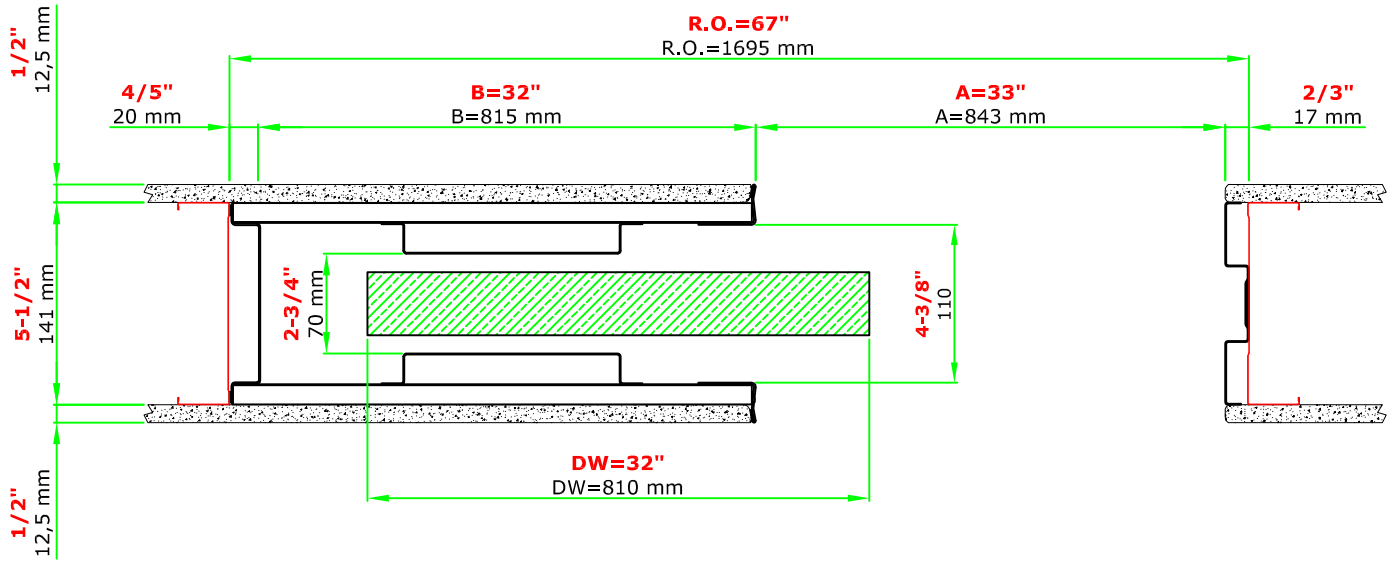

# LUCE 32"x96"

www.eclisse.us

EURO ARCHITECTURAL, LLC

Tel: 1-800-614-1474

Email: info@euro-arch.com