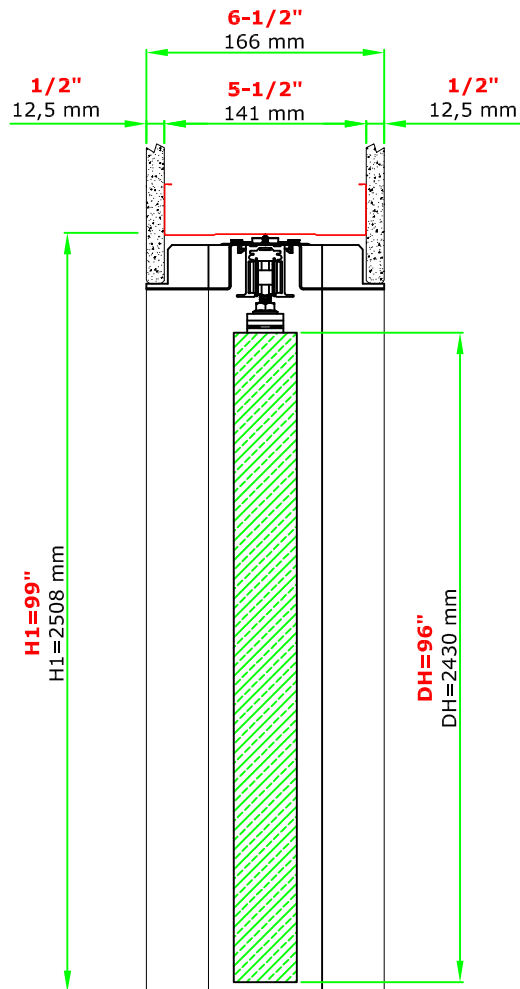

# LUCE 32"x96"

www.eclisse.us

EURO ARCHITECTURAL, LLC

Tel: 1-800-614-1474

Email: info@euro-arch.com