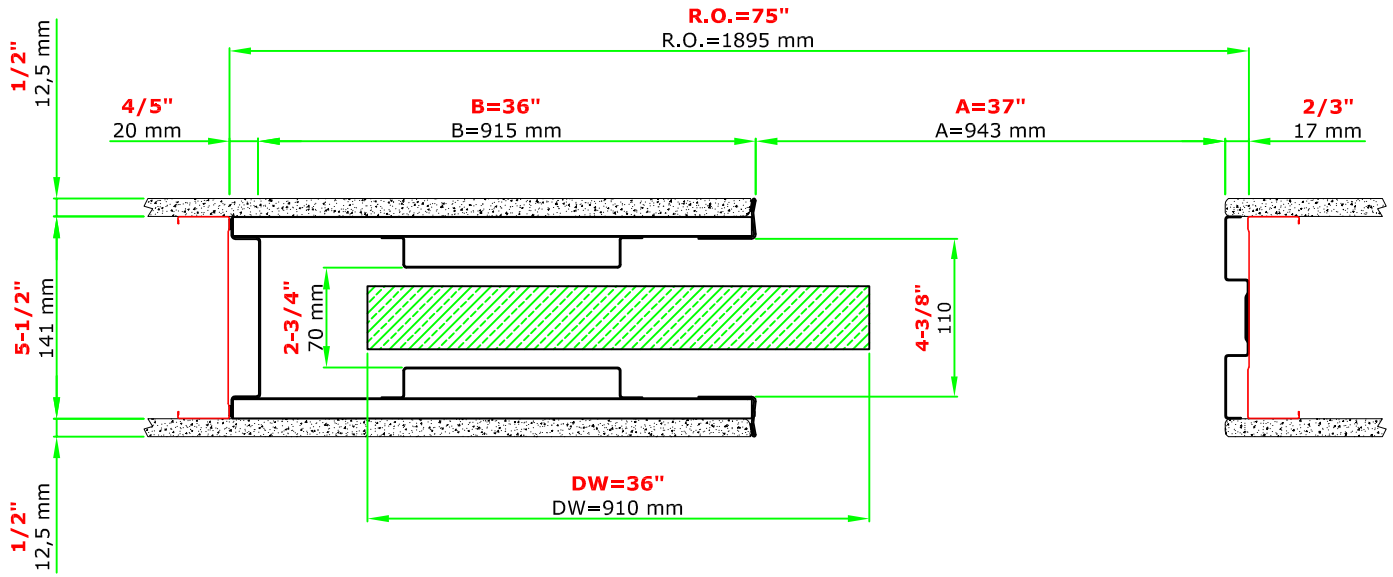

LUCE 36"x80"

www.eclisse.us

EURO ARCHITECTURAL, LLC

Tel: 1-800-614-1474

Email: info@euro-arch.com