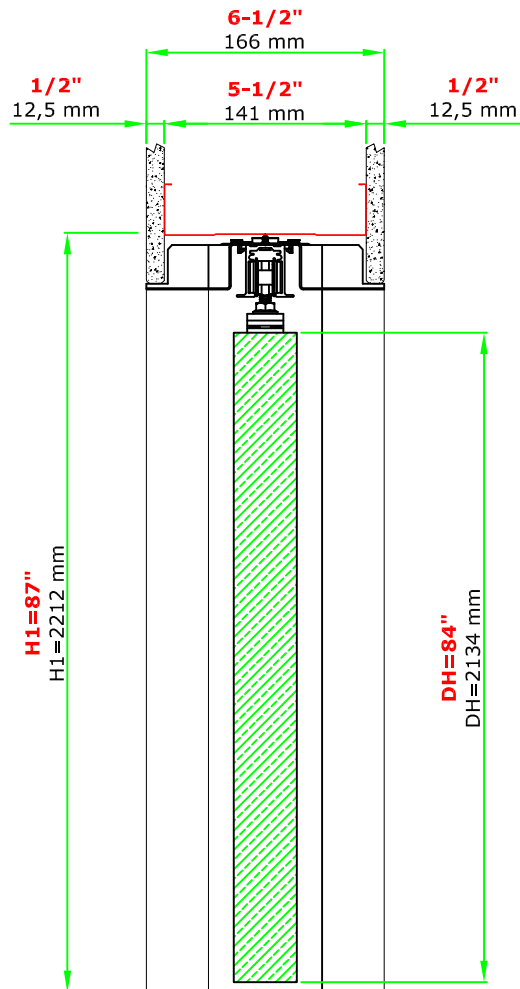

LUCE 36"x84"

www.eclisse.us

EURO ARCHITECTURAL, LLC

Tel: 1-800-614-1474

Email: info@euro-arch.com