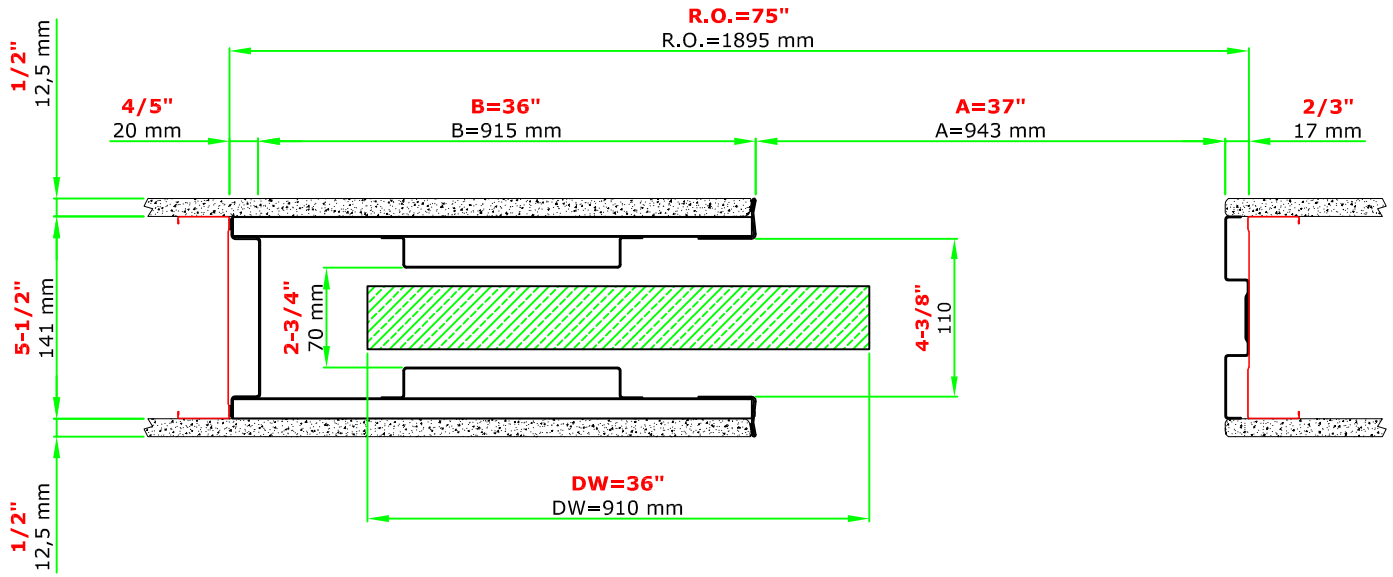

LUCE 36"x84"

www.eclisse.us

EURO ARCHITECTURAL, LLC

Tel: 1-800-614-1474

Email: info@euro-arch.com