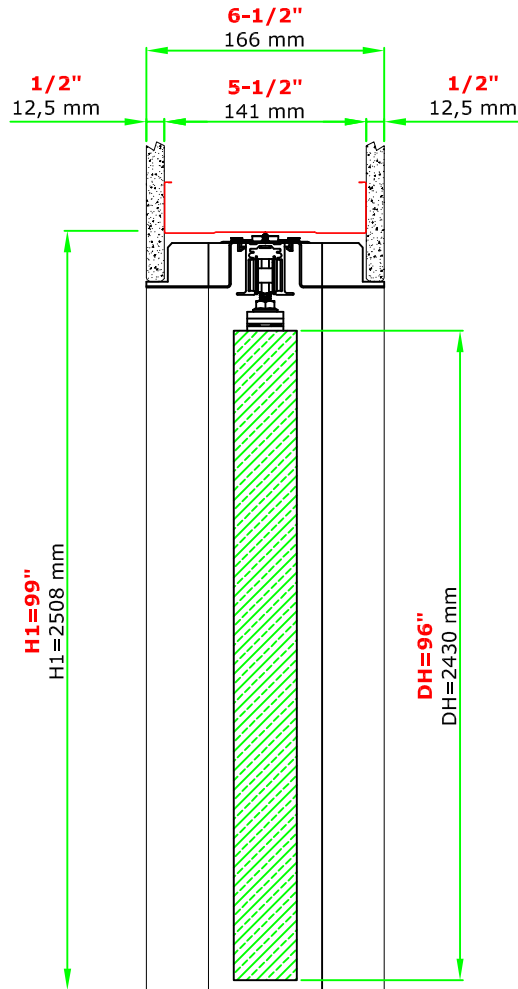

LUCE 36"x96"

www.eclisse.us

EURO ARCHITECTURAL, LLC

Tel: 1-800-614-1474

Email: info@euro-arch.com