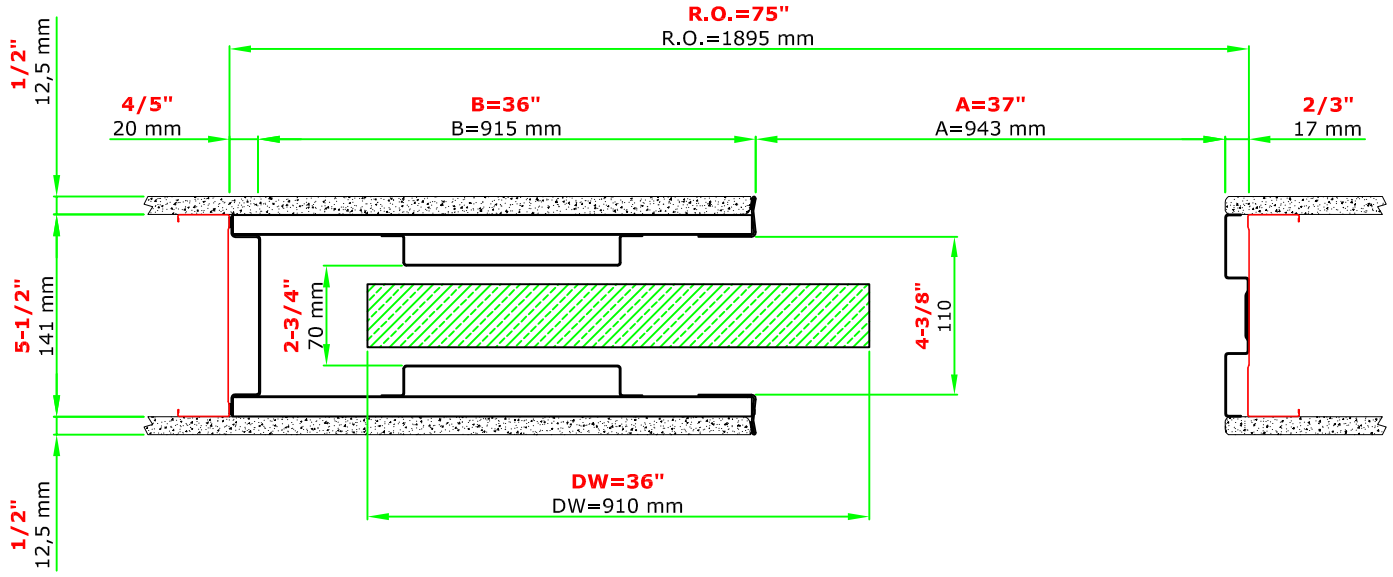

LUCE 36"x96"

www.eclisse.us

EURO ARCHITECTURAL, LLC

Tel: 1-800-614-1474

Email: info@euro-arch.com