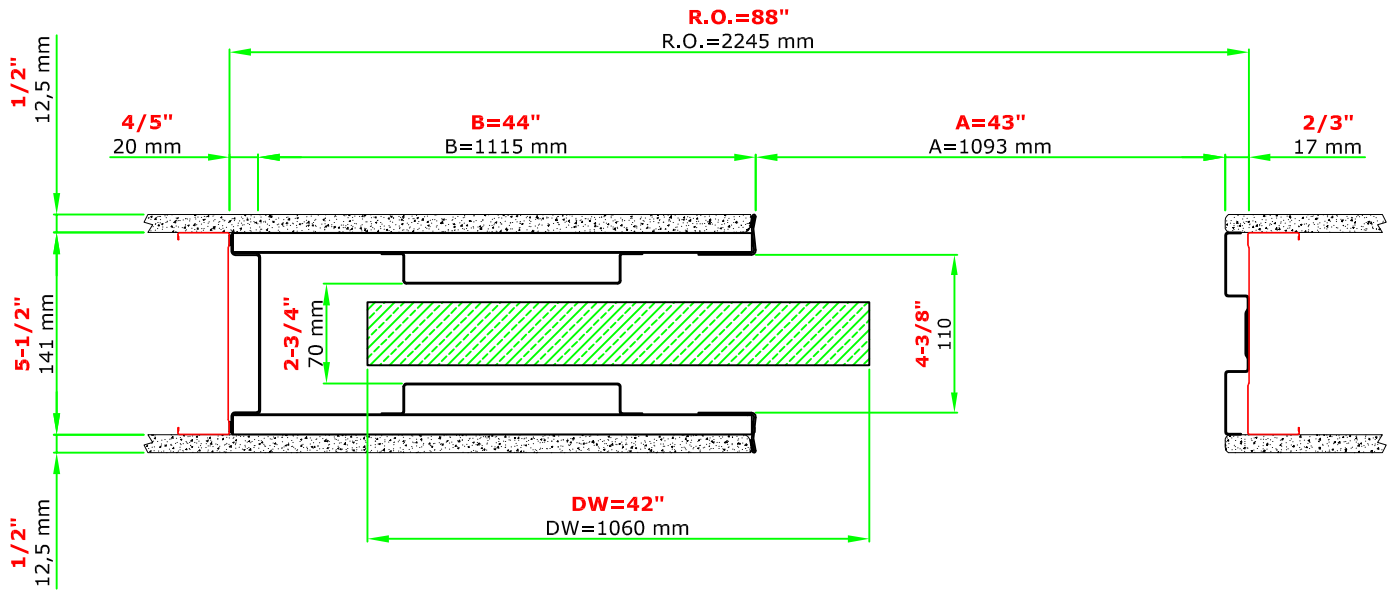

LUCE 42"x80"

www.eclisse.us

EURO ARCHITECTURAL, LLC

Tel: 1-800-614-1474

Email: info@euro-arch.com