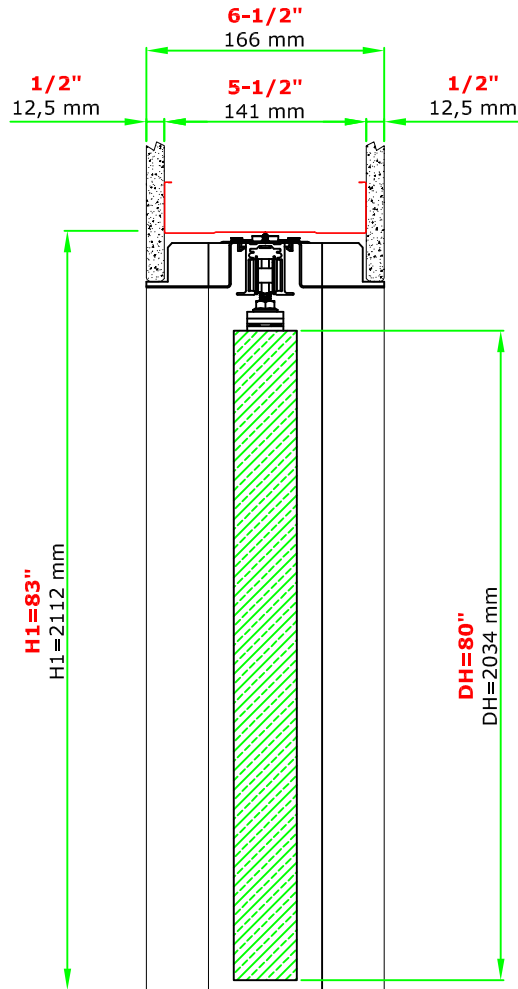

LUCE 42"x80"

www.eclisse.us

EURO ARCHITECTURAL, LLC

Tel: 1-800-614-1474

Email: info@euro-arch.com