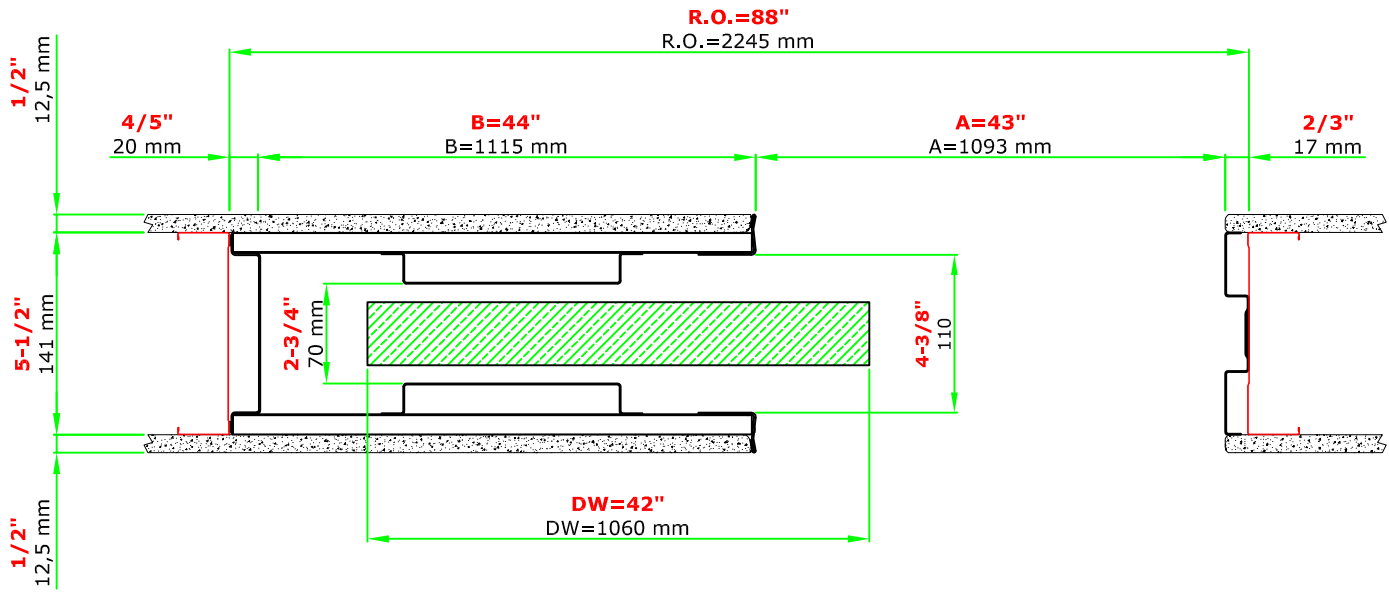

LUCE 42"x84"

www.eclisse.us

EURO ARCHITECTURAL, LLC

Tel: 1-800-614-1474

Email: info@euro-arch.com