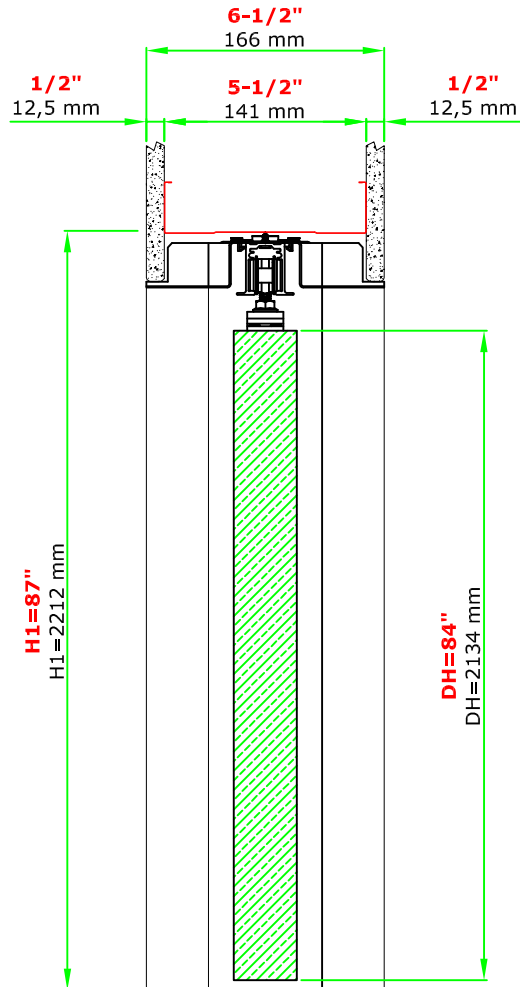

LUCE 42"x84"

www.eclisse.us

EURO ARCHITECTURAL, LLC

Tel: 1-800-614-1474

Email: info@euro-arch.com