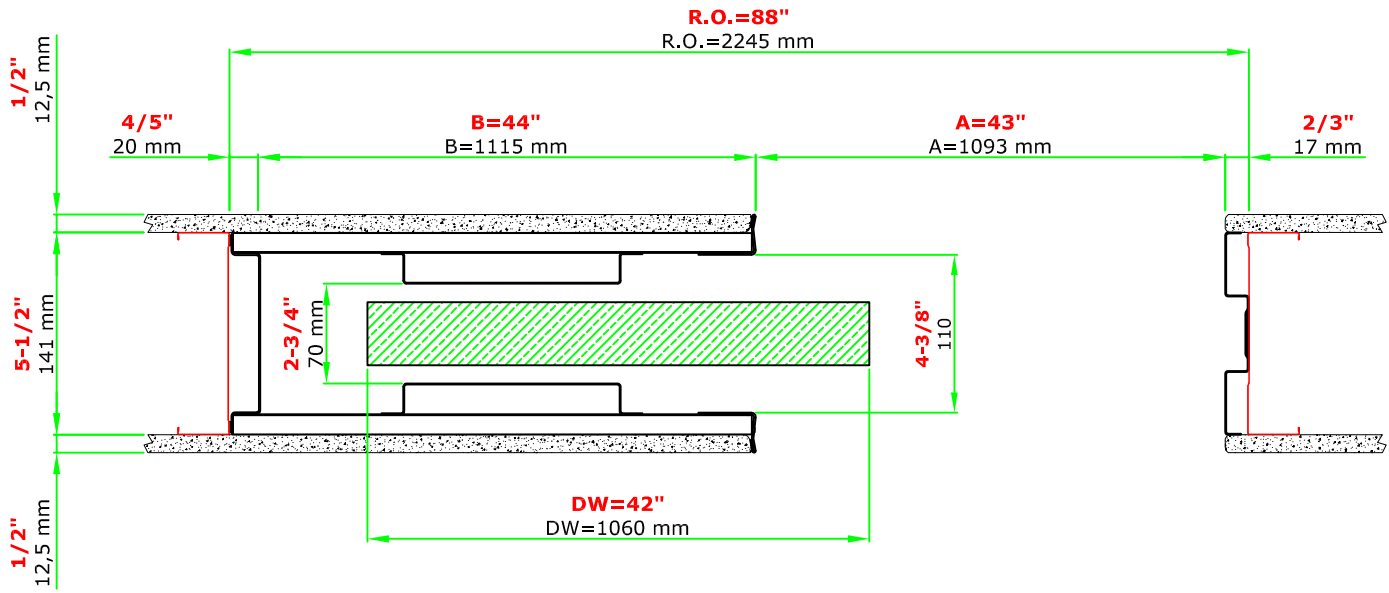

# LUCE 42"x96"

www.eclisse.us

EURO ARCHITECTURAL, LLC

Tel: 1-800-614-1474

Email: info@euro-arch.com