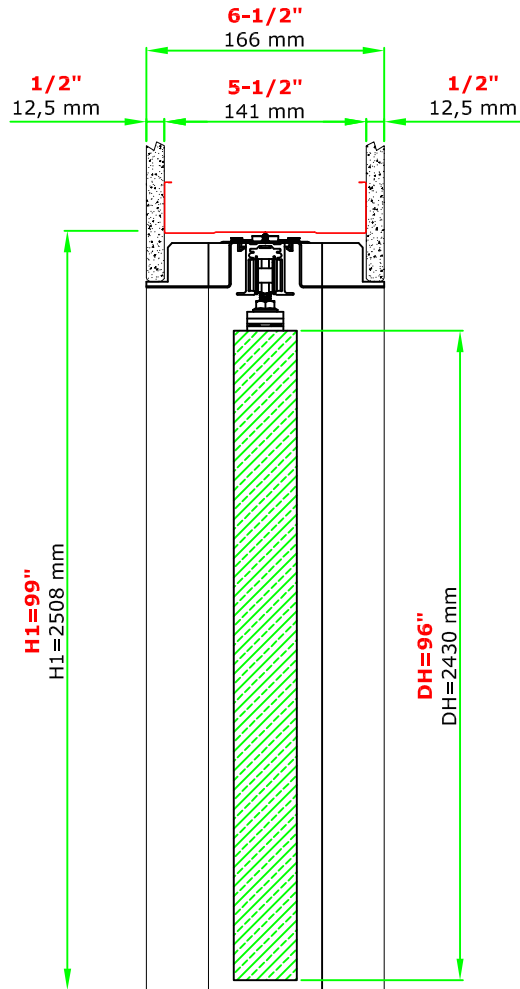

# LUCE 42"x96"

www.eclisse.us

EURO ARCHITECTURAL, LLC

Tel: 1-800-614-1474

Email: info@euro-arch.com