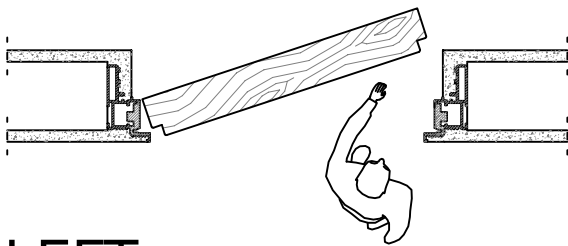

SYNTESIS® LINE SWING 24"x80" - PUSH

LEFT

RIGHT

www.eclipse.us

EURO ARCHITECTURAL, LLC

Tel: 1-800-614-1474

Email: info@euro-arch.com