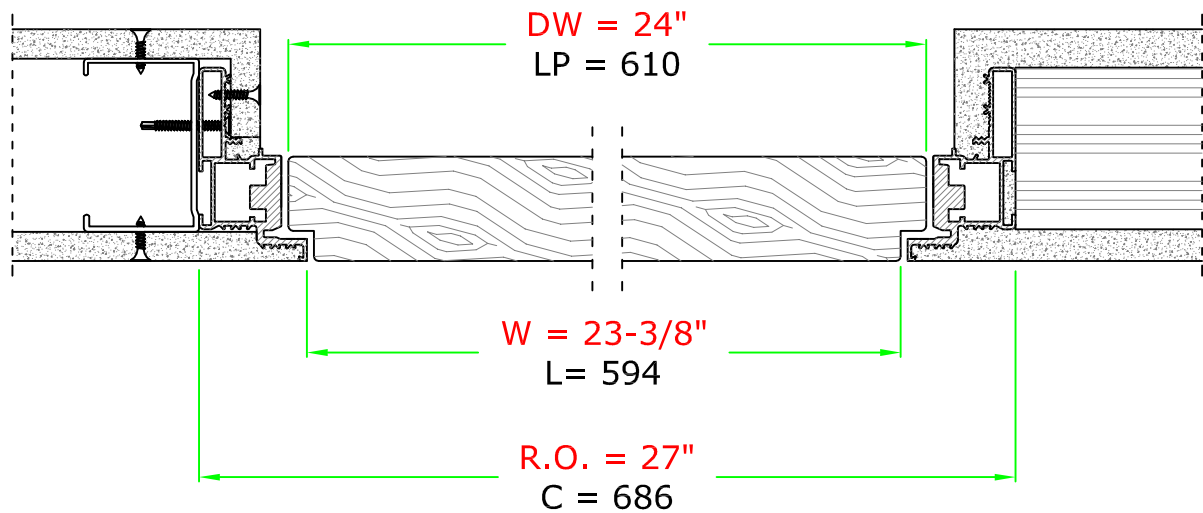

SYNTESIS® LINE SWING 24"x80" - PUSH

LEFT

RIGHT

www.eclipse.us

EURO ARCHITECTURAL, LLC

Tel: 1-800-614-1474

Email: info@euro-arch.com