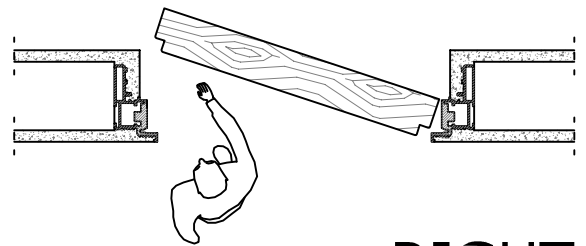

SYNTESIS® LINE SWING 24"x80" - PUSH

LEFT

RIGHT

www.eclipse.us

EURO ARCHITECTURAL, LLC

Tel: 1-800-614-1474

Email: info@euro-arch.com