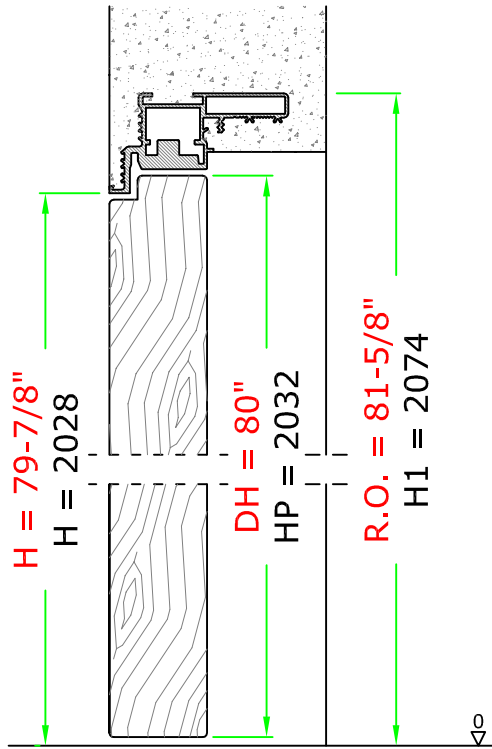

SYNTESIS® LINE SWING 24"x80" - PUSH

LEFT

RIGHT

www.eclipse.us

EURO ARCHITECTURAL, LLC

Tel: 1-800-614-1474

Email: info@euro-arch.com