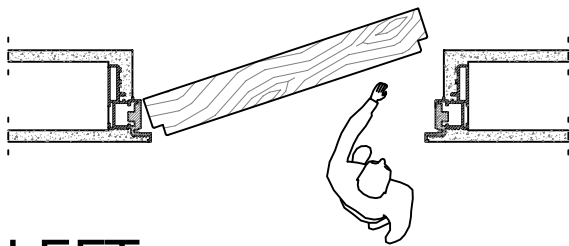

SYNTESIS® LINE SWING 24"x84" - PUSH

LEFT

RIGHT

www.eclipse.us

EURO ARCHITECTURAL, LLC

Tel: 1-800-614-1474

Email: info@euro-arch.com