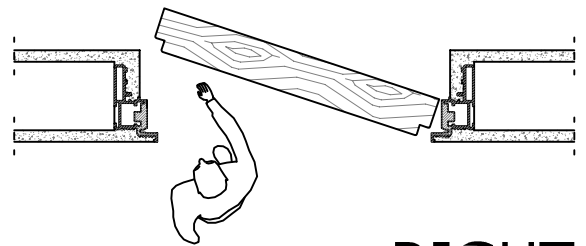

SYNTESIS® LINE SWING 24"x84" - PUSH

LEFT

RIGHT

www.eclipse.us

EURO ARCHITECTURAL, LLC

Tel: 1-800-614-1474

Email: info@euro-arch.com