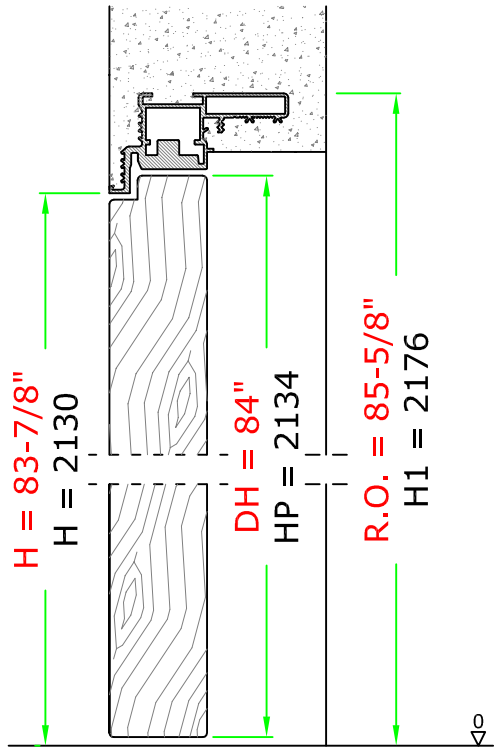

SYNTESIS® LINE SWING 24"x84" - PUSH

LEFT

RIGHT

www.eclipse.us

EURO ARCHITECTURAL, LLC

Tel: 1-800-614-1474

Email: info@euro-arch.com