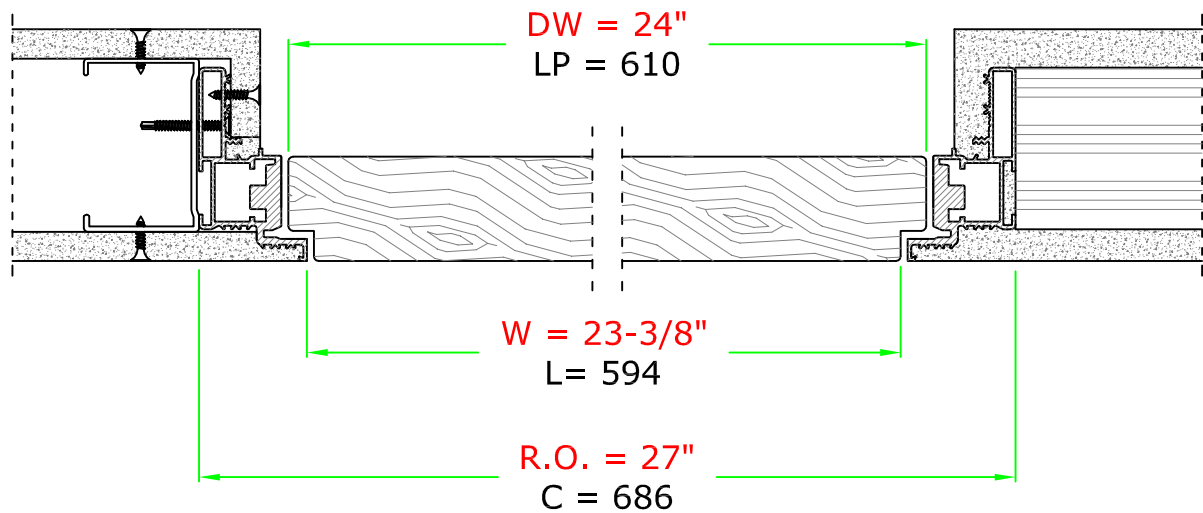

SYNTESIS® LINE SWING 24"x84" - PUSH

LEFT

RIGHT

www.eclipse.us

EURO ARCHITECTURAL, LLC

Tel: 1-800-614-1474

Email: info@euro-arch.com