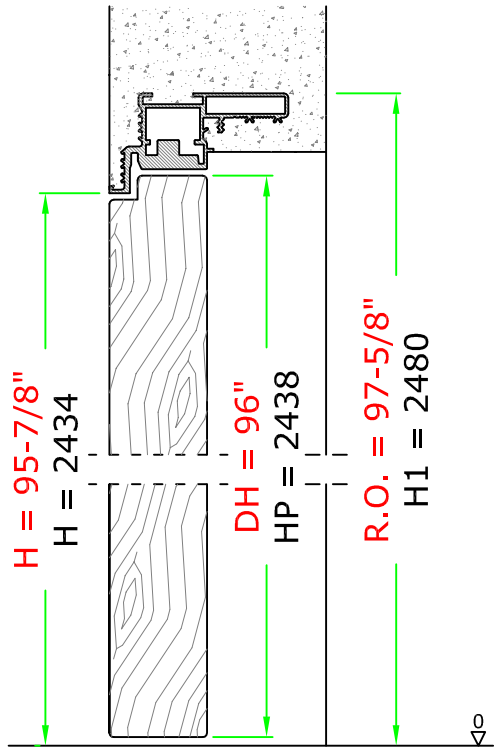

SYNTESIS® LINE SWING 24"x96" - PUSH

LEFT

RIGHT

www.eclipse.us

EURO ARCHITECTURAL, LLC

Tel: 1-800-614-1474

Email: info@euro-arch.com