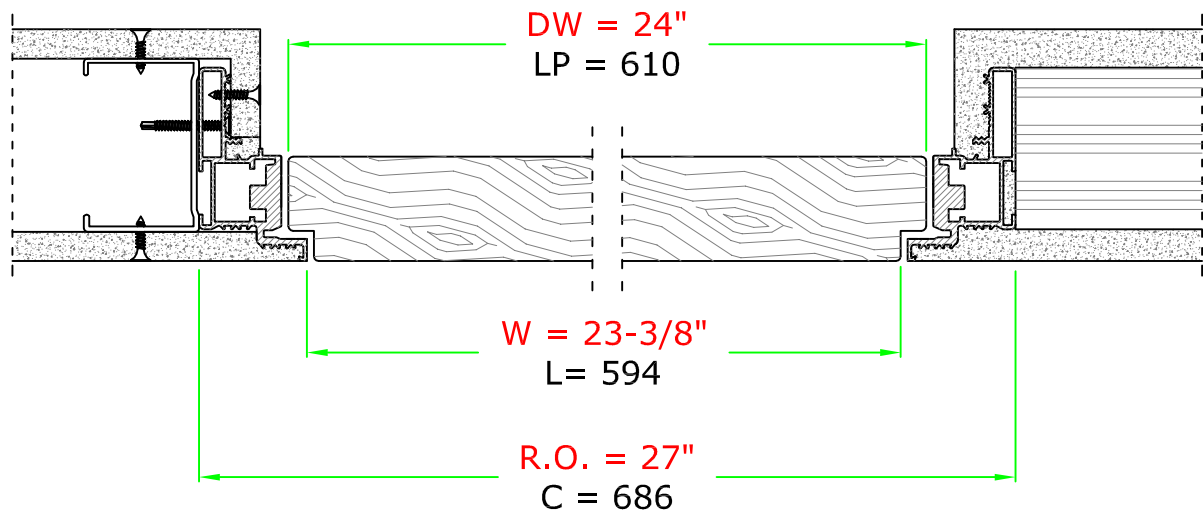

SYNTESIS® LINE SWING 24"x96" - PUSH

LEFT

RIGHT

www.eclipse.us

EURO ARCHITECTURAL, LLC

Tel: 1-800-614-1474

Email: info@euro-arch.com