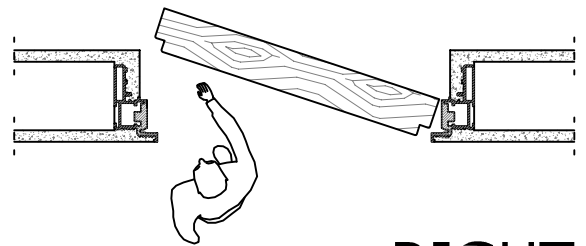

SYNTESIS® LINE SWING 24"x96" - PUSH

LEFT

RIGHT

www.eclipse.us

EURO ARCHITECTURAL, LLC

Tel: 1-800-614-1474

Email: info@euro-arch.com