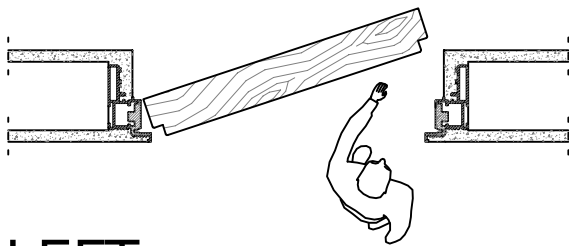

SYNTESIS® LINE SWING 24"x96" - PUSH

LEFT

RIGHT

www.eclipse.us

EURO ARCHITECTURAL, LLC

Tel: 1-800-614-1474

Email: info@euro-arch.com